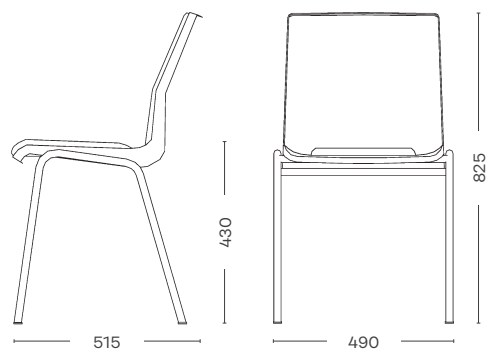

Model

- 4340 RBM Ana
- 4340S RBM Ana, polstret sæde
- 4340SR RBM Ana, polstret sæde og ryg

Produkt specifikation

- Polypropylen (PP) skal i forskellige farver
- 4 ben rørformet stålstel (19 x 1,5 mm) i forskellige farver
- Vægt: 3,7 kg (model 4340)
- Stabelbar op til 12 stole uden polstring (højde: 1,83 m) og 10 stole med polstring (højde: 1,65 m)
- Stole kan rækkekobles (tilvalg)
- Bordophæng til RBM Ana er mulig på RBM Eminent-bord (tilvalg)
- Testet i henhold til EN 16139, EN 1729 og Möbelfakta (Sverige)
- Miljødeklaration (EPD)
- GREENGUARD certificeret

Tilvalg

- Skriveplade 12 mm bøg eller birk finér, højre eller venstre
- Rækkekobling, påsvejset
- Rækkekobling, sort, løs aftagelig
- Filtglider
- Stolevogn til skalstol

S=Standard Kollektion (levering fra fabrik inden 15 arbejdsdage)

E=Extended Kollektion (levering fra fabrik inden 30 arbejdsdage)

Se RBM prislisen for flere detaljer

RBM by Flokk

flokk.com