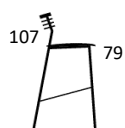

RAIL ARMSTOL

Varenr.	Stelfarve	
	Gr. 1	Gr. 2

R1050

Sæde / ryg, atmlæn i træ

Sæde / ryg i birk		3.011	3.202
Sæde / ryg i sortlakeret ask		3.301	3.493

R1150

Fuldpolstret sæde (Stofgruppe 1: Xtreme, Camira Fabrics) / ryg i træ

Ryg i birk		3.348	3.540
Ryg i sortlakeret ask		3.639	3.830

Tillæg stofgrupper (Stofoversigt side 45)	Gr. 2	Gr. 3	Gr. 4	Gr. 5	Gr. 6
	+70	+120	+241	+398	+467

Tillæg

Filtpropper, sæt	+51
------------------	------------

Stelfarver

Grp. 1		Sort
Grp. 2		Krom

PRODUKT HIGHLIGHTS

- Kan stable op til 6 stole på gulv
- Mulighed for sædepolstring
- Vægt: Rail armstol 4,8 kg

RAIL BAR

Varenr.	Stelfarve
	Gr. 1

R1075	
Sæde / ryg, atmlæn i træ	
Sæde / ryg i birk	3.569
Sæde / ryg i sortlakeret ask	3.731