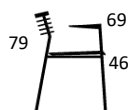

RAIL ARMSTOL

Varenr.	Stelfarve	
	Gr. 1	Gr. 2

R1050

Sæde / ryg, atmlæn i træ

Sæde / ryg i birk		3.011	3.202
Sæde / ryg i sortlakeret ask		3.301	3.493

R1150

Fuldpolstret sæde (Stofgruppe 1: Xtreme, Camira Fabrics) / ryg i træ

Ryg i birk		3.348	3.540
Ryg i sortlakeret ask		3.639	3.830

Tillæg stofgrupper (Stofoversigt side 45)	Gr. 2	Gr. 3	Gr. 4	Gr. 5	Gr. 6
	+70	+120	+241	+398	+467

Tillæg

Filtpropper, sæt	+51

Stelfarver

Grp. 1		Sort
Grp. 2		Krom

PRODUKT HIGHLIGHTS

- Kan stable op til 6 stole på gulv
- Mulighed for sædepolstring
- Vægt: Rail armstol 4,8 kg