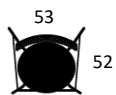

RAIL ARMSTOL

Varenr.	Stelfarve	
	Gr. 1	Gr. 2

R1050

Sæde / ryg, atmlæn i træ

Sæde / ryg i birk		3.011	3.202
Sæde / ryg i sortlakeret ask		3.301	3.493

R1150

Fuldpolstret sæde (Stofgruppe 1: Xtreme, Camira Fabrics) / ryg i træ

Ryg i birk		3.348	3.540
Ryg i sortlakeret ask		3.639	3.830

Tillæg stofgrupper (Stofoversigt side 45)	Gr. 2	Gr. 3	Gr. 4	Gr. 5	Gr. 6
	+70	+120	+241	+398	+467

Tillæg

Filtpropper, sæt	+51
------------------	------------

Stelfarver

Grp. 1		Sort
Grp. 2		Krom

PRODUKT HIGHLIGHTS

- Kan stable op til 6 stole på gulv
- Mulighed for sædepolstring
- Vægt: Rail armstol 4,8 kg

RAIL BAR

Varenr.	Stelfarve
	Gr. 1

R1075	
Sæde / ryg, atmlæn i træ	
Sæde / ryg i birk	3.569
Sæde / ryg i sortlakeret ask	3.731