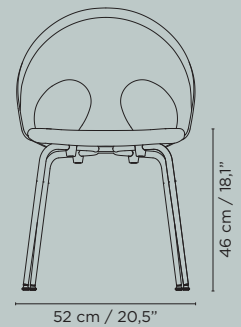

VL1100 / Øjestol

Prisliste 2024

Varenummer: 110

VL1100 beskrivelse

Sæde i bøg (kerne): polster. Skum: 30 mm PU komfort skum PA-170

Ryg i bøg (kerne), topfinér, matlakeret: eg natur, eg sortmalet, valnød

Træstel, topfinér, matlakeret: eg natur, eg sortmalet, valnød

Stålstel: krom, matsort, satin krom (merpris)

Stålstel: Ø19 > Ø14 mm

Dupsko: sorte m. vendbar glider filt/plast

6 års garanti

Godkendt i henhold til DS/EN 16139

Stabelbar: max 4 stk

Vægt: 5,0 kg

Dimensioner på alle VL1100-varianter er identiske