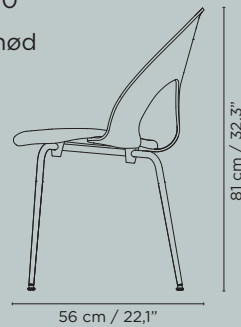

VL1100 / Øjestol

Prisliste 2024

Varenummer: 110

VL1100 beskrivelse

Sæde i bøg (kerne): polster. Skum: 30 mm PU komfort skum PA-170

Ryg i bøg (kerne), topfinér, matlakeret: eg natur, eg sortmalet, valnød

Træstel, topfinér, matlakeret: eg natur, eg sortmalet, valnød

Stålstel: krom, matsort, satin krom (merpris)

Stålstel: Ø19 > Ø14 mm

Dupsko: sorte m. vendbar glider filt/plast

6 års garanti

Godkendt i henhold til DS/EN 16139

Stabelbar: max 4 stk

Vægt: 5,0 kg

Dimensioner på alle VL1100-varianter er identiske