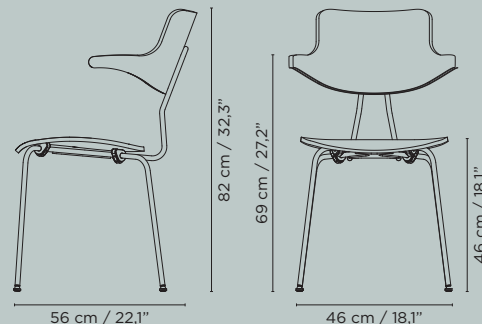

## VL118 beskrivelse

Sæde/ryg i bøg (kerne): Topfinér, polster  
Skum: 30/20 mm PU komfort skum PA-170/PA-100  
Topfinér ryg: Eg natur, eg hvidolieret, eg røget, eg sortmalet, valnød  
Stålstel: Ø14 mm i højstyrkestål  
Stålstel: Krom, matsort, satin krom (merpris)  
Dupsko: Sorte m. vendbar glider filt/plast  
6 års garanti. Godkendt i henhold til DS/EN 16139  
Stabelbar med stålstel: Max 10 stk. (træstel ikke stabelbar)  
Vægt: Træ - 6,0 kg / Polster/Træ - 6,4 kg / Polster - 6,8 kg