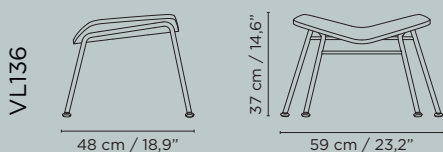

VL135 /Cosy

Prisliste 2024

Varenummer: 135 / 136

VL135 / VL136 beskrivelse

Sæde/ryg i bøg (kerne): polster. Skum: 30 mm PU komfortskum PA-150/PA-80

Stålstel Ø16 mm: krom, matsort, satin krom (merpris)

Dupsko: sort filt

Mulighed for tilvalg af armlæn og sidebord til VL135

6 års garanti

Godkendt i henhold til DS/EN 16139

Vægt: VL135 - 9,5 kg / VL136 - 4,0 kg

Pris DKK	Prisgr. 1	Prisgr. 2	Prisgr. 3	Prisgr. 4
Ekskl. moms	7200,43	7732,43	8265,43	8797,43
Inkl. moms	9000,54	9665,54	10331,79	10996,79