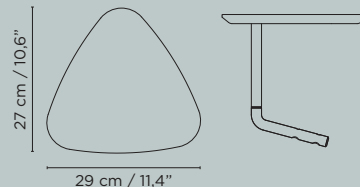

VL135 /Cosy

Prisliste 2024

Varenummer: 135 / 136

VL135 / VL136 beskrivelse

Sæde/ryg i bøg (kerne): polster. Skum: 30 mm PU komfortskum PA-150/PA-80

Stålstel Ø16 mm: krom, matsort, satin krom (merpris)

Dupsko: sort filt

Mulighed for tilvalg af armlæn og sidebord til VL135

6 års garanti

Godkendt i henhold til DS/EN 16139

Vægt: VL135 - 9,5 kg / VL136 - 4,0 kg

Pris DKK	Prisgr. 1	Prisgr. 2	Prisgr. 3	Prisgr. 4
Ekskl. moms	7200,43	7732,43	8265,43	8797,43
Inkl. moms	9000,54	9665,54	10331,79	10996,79