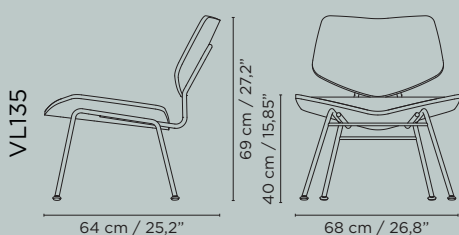

VL135 /Cosy

Prisliste 2024

Varenummer: 135 / 136

VL135 / VL136 beskrivelse

Sæde/ryg i bøg (kerne): polster. Skum: 30 mm PU komfortskum PA-150/PA-80

Stålstel Ø16 mm: krom, matsort, satin krom (merpris)

Dupsko: sort filt

Mulighed for tilvalg af armlæn og sidebord til VL135

6 års garanti

Godkendt i henhold til DS/EN 16139

Vægt: VL135 - 9,5 kg / VL136 - 4,0 kg

Pris DKK	Prisgr. 1	Prisgr. 2	Prisgr. 3	Prisgr. 4
Ekskl. moms	7200,43	7732,43	8265,43	8797,43
Inkl. moms	9000,54	9665,54	10331,79	10996,79