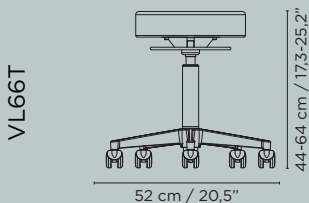

Pris DKK	Prisgr. 1	Prisgr. 2	Prisgr. 3	Prisgr. 4
Ekskl. moms	2350,00	2520,24	2690,80	2861,04
Inkl. moms	2937,50	3150,30	3363,50	3576,30