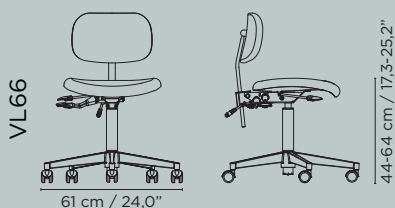

## VL66 beskrivelse

Stel, poleret aluminium: Ø61 cm  
Skum sæde/ryg: 30/20 mm PU komfort skum PA-130/PU HR-40  
Hjul, krom: 5x Ø5 cm, dobbelt bløde baner  
Indstillelig siddehøjde, 44-64 cm  
Indstillelig sædevinkel  
Indstillelig ryg, højde/vinkel  
Godkendt i henhold til DS/EN 1335 - Vægt: 10,0 kg

## VL66T beskrivelse

Stel, poleret aluminium: Ø52 cm  
Skum: Granulat skum  
Hjul, krom: 5x Ø5 cm, dobbelt bløde baner  
Indstillelig siddehøjde, 44-64 cm  
Godkendt i henhold til DS/EN 1335  
Vægt: 5,5 kg