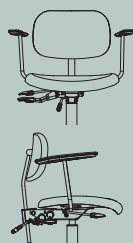

Polsteroversigt - Standard

Prisgr. 1	Læder: Sierra*, Hero (sort, cognac) Stof: Mainline Plus, Renewed Loop
Prisgr. 2	Læder: Ultra (sort, brandy) Stof: Capture, Mood, Crisp, Barnum
Prisgr. 3	Læder: Paloma (sort, cedar) Stof: Re-wool
Prisgr. 4	Læder: Savanne (sort, cognac, walnut, beige), Dunes (antracit, cognac) Stof: Hallingdal