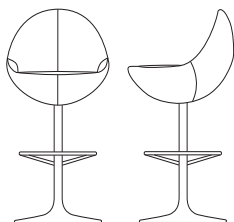

Mått

H: 74

W: 52

D: 52

S: 46

Tillval

Golfäste / Återgångsmekanism

JOHANSON

Mått

H: 103/110

W: 52

D: 52

S: 75/82

Tillval

Golfäste / Återgångsmekanism

JOHANSON